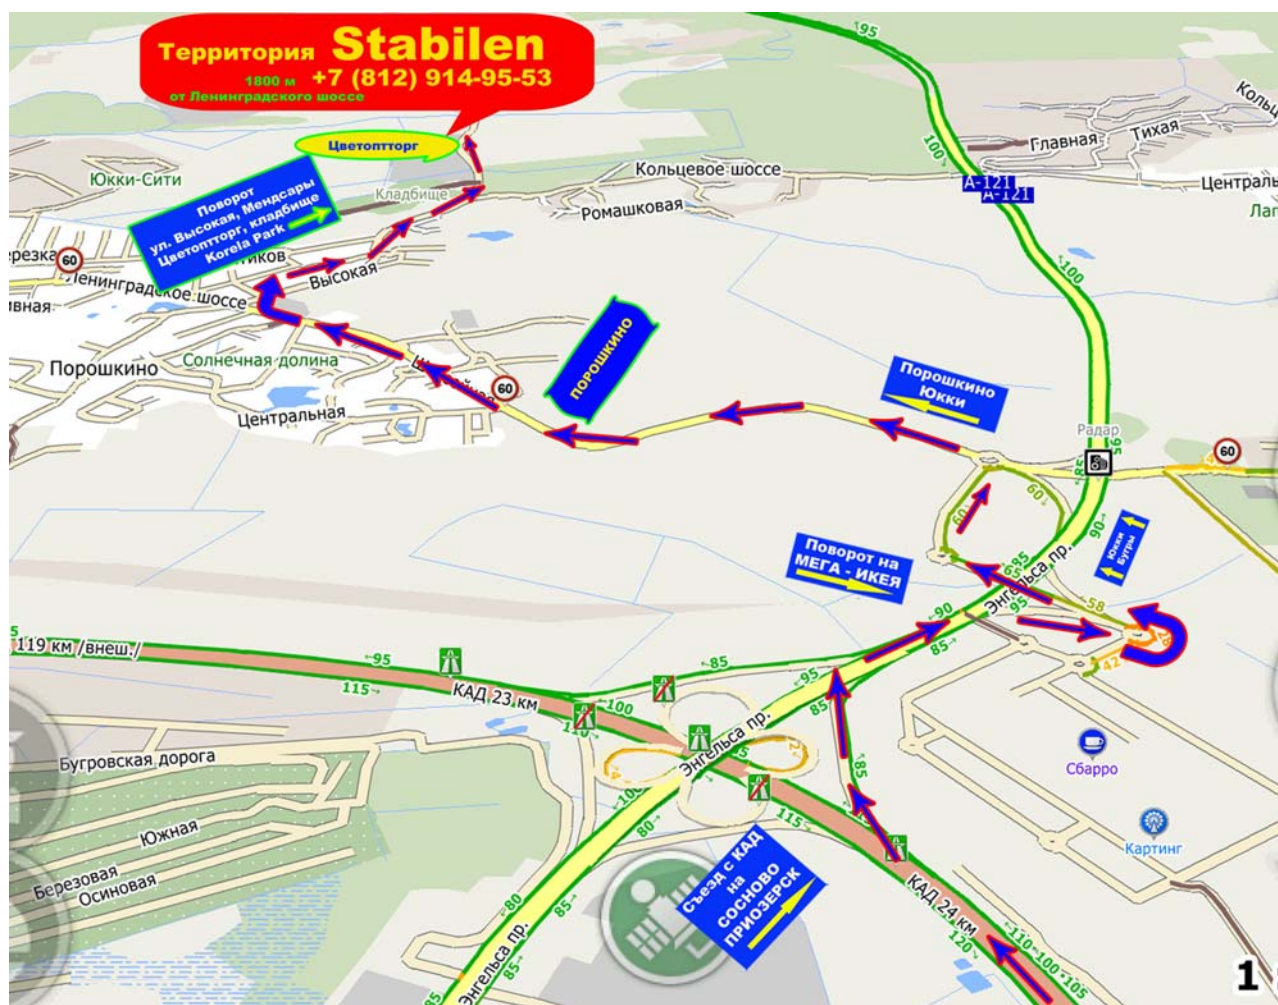

Группа компаний "Склад-Сервис" Многолетняя тепличная плёнка Stabilen®

Оптовые и мелкооптовые продажи:

Адрес:	Ленинградская область, пос. Порошкино, ул. Высокая, дорога на Мендсары уч. 16 (5 км от пр. Энгельса).
GPS координаты:	N 60.124572 E 30.353776
Телефон:	+7 (812) 655-08-05 (многоканальный), +7 (812) 914-95-53
Часы работы:	с 11:00 до 17:00, отгрузки по предварительной записи.
Обед:	без обеда
Выходные:	суббота, воскресенье
E-mail:	25122018@stabilen.com (для защиты от спама, адрес меняется раз в месяц)
Сайты:	www.9149553.ru www.stabilen.com www.agroservice.ru
Контактное лицо:	Алексей Леонидович